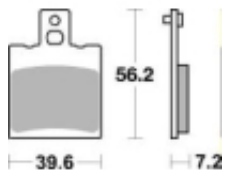

Link do produktu: <https://www.motorus.pl/sbs-824-hf-motocyklowe-klocki-hamulcowe-komplet-na-1-tarcze-p-34337.html>

SBS 824 HF motocyklowe klocki hamulcowe komplet na 1 tarczę

Cena	49,00 zł
Dostępność	2 do 30 dni
Czas wysyłki	Na zamówienie
Numer katalogowy	824 HF
Producent	SBS