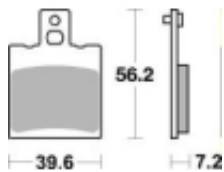

## SBS 824 HF motocyklowe klocki hamulcowe komplet na 1 tarczę

Cena	<b>49,00 zł</b>
Dostępność	<b>2 do 30 dni</b>
Czas wysyłki	<b>Na zamówienie</b>
Numer katalogowy	<b>824 HF</b>
Producent	<b>SBS</b>