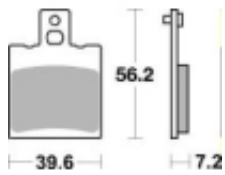

## SBS 824 RQ motocyklowe klocki hamulcowe komplet na 1 tarczę

|                  |                      |
|------------------|----------------------|
| Cena             | <b>121,00 zł</b>     |
| Dostępność       | <b>2 do 30 dni</b>   |
| Czas wysyłki     | <b>Na zamówienie</b> |
| Numer katalogowy | <b>824 RQ</b>        |
| Producent        | <b>SBS</b>           |