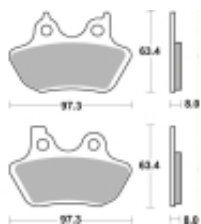

Link do produktu: <https://www.motorus.pl/sbs-826-hs-motocyklowe-klocki-hamulcowe-komplet-na-1-tarcze-p-33491.html>

SBS 826 HS motocyklowe klocki hamulcowe komplet na 1 tarczę

Cena	107,10 zł
Dostępność	2 do 30 dni
Czas wysyłki	Na zamówienie
Numer katalogowy	826 HS
Producent	SBS

Opis produktu

SBS 826HS motocyklowe klocki hamulcowe komplet na 1 tarczę

Klocki serii HS to idealne połączenie doskonale dozowanej wolnej od efektu fadingu siły hamowania z wysoką odpornością termiczną

Wykonane są ze spieków metali