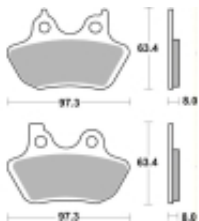

Link do produktu: <https://www.motorus.pl/sbs-826-hs-motocyklowe-klocki-hamulcowe-komplet-na-1-tarcze-p-33491.html>

SBS 826 HS motocyklowe klocki hamulcowe komplet na 1 tarczę

Cena	107,10 zł
Dostępność	2 do 30 dni
Czas wysyłki	Na zamówienie
Numer katalogowy	826 HS
Producent	SBS

Opis produktu

SBS 826HS motocyklowe klocki hamulcowe komplet na 1 tarczę

Klocki serii HS to idealne połączenie doskonale dozowanej wolnej od efektu fadingu siły hamowania z wysoką odpornością termiczną

Wykonane są ze spieków metali

Zaprojektowane z myślą o zastosowaniu w nowoczesnych mocnych motocyklach sportowych oraz w motocyklach ciężkich

Szybko odprowadzanie ciepła i nie tracą swoich właściwości pod wpływem temperatury