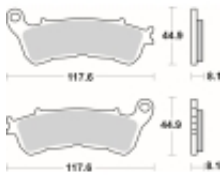

Link do produktu: <https://www.motorus.pl/sbs-828-hf-motocyklowe-klocki-hamulcowe-komplet-na-1-tarcze-p-34343.html>

## SBS 828 HF motocyklowe klocki hamulcowe komplet na 1 tarczę

Cena	<b>89,10 zł</b>
Dostępność	<b>2 do 30 dni</b>
Czas wysyłki	<b>Na zamówienie</b>
Numer katalogowy	<b>828 HF</b>
Producent	<b>SBS</b>