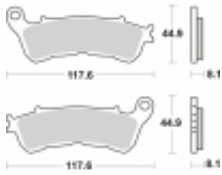

Link do produktu: <https://www.motorus.pl/sbs-828-hs-motocyklowe-klocki-hamulcowe-komplet-na-1-tarcze-p-33492.html>

SBS 828 HS motocyklowe klocki hamulcowe komplet na 1 tarczę

Cena	125,10 zł
Dostępność	2 do 30 dni
Czas wysyłki	Na zamówienie
Numer katalogowy	828 HS
Producent	SBS

Opis produktu

SBS 828HS motocyklowe klocki hamulcowe komplet na 1 tarczę

Klocki serii HS to idealne połączenie doskonale dozowanej wolnej od efektu fadingu siły hamowania z wysoką odpornością termiczną

Wykonane są ze spieków metali