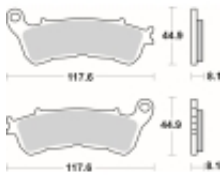

Link do produktu: <https://www.motorus.pl/sbs-828-hs-motocyklowe-klocki-hamulcowe-komplet-na-1-tarcze-p-33492.html>

## SBS 828 HS motocyklowe klocki hamulcowe komplet na 1 tarczę

Cena	<b>125,10 zł</b>
Dostępność	<b>2 do 30 dni</b>
Czas wysyłki	<b>Na zamówienie</b>
Numer katalogowy	<b>828 HS</b>
Producent	<b>SBS</b>