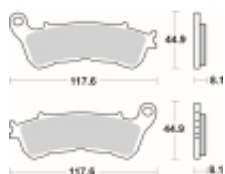

Link do produktu: <https://www.motorus.pl/sbs-828-ls-motocyklowe-klocki-hamulcowe-komplet-na-1-tarcze-p-33493.html>

SBS 828 LS motocyklowe klocki hamulcowe komplet na 1 tarczę

Cena	126,90 zł
Dostępność	2 do 30 dni
Czas wysyłki	Na zamówienie
Numer katalogowy	828 LS
Producent	SBS

Opis produktu

SBS 828LS motocyklowe klocki hamulcowe komplet na 1 tarczę

Klocki LS serii STREET EXCEL to połączenie doskonale dozowanej wolnej od efektu fadingu siły hamowania. Wykonane ze spieków metali. Klocki sprawdzają się doskonale we wszystkich sytuacjach gdzie niezmiernie ważne jest płynne i szybkie zatrzymanie. Szybko odprowadzają ciepło i nie tracą swoich właściwości pod wpływem temperatury jednocześnie są kompromisem pomiędzy maksymalnym współczynnikiem tarcia a minimalnym zużyciem tarczy hamulcowej. Należy używać wyłącznie do zacisków tylnego koła.