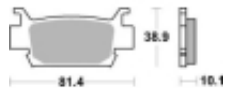

## SBS 829 SI motocyklowe klocki hamulcowe komplet na 1 tarczę

Cena	<b>102,00 zł</b>
Dostępność	<b>2 do 30 dni</b>
Czas wysyłki	<b>Na zamówienie</b>
Numer katalogowy	<b>829 SI</b>
Producent	<b>SBS</b>