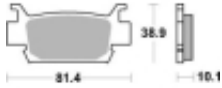

Link do produktu: <https://www.motorus.pl/sbs-829-si-motocyklowe-klocki-hamulcowe-komplet-na-1-tarcze-p-33695.html>

SBS 829 SI motocyklowe klocki hamulcowe komplet na 1 tarczę

Cena	102,00 zł
Dostępność	2 do 30 dni
Czas wysyłki	Na zamówienie
Numer katalogowy	829 SI
Producent	SBS