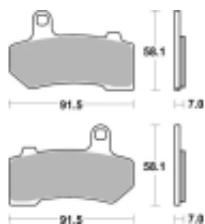

Link do produktu: <https://www.motorus.pl/sbs-830-hs-motocyklowe-klocki-hamulcowe-komplet-na-1-tarcze-p-33494.html>

SBS 830 HS motocyklowe klocki hamulcowe komplet na 1 tarczę

Cena	107,10 zł
Dostępność	2 do 30 dni
Czas wysyłki	Na zamówienie
Numer katalogowy	830 HS
Producent	SBS

Opis produktu

SBS 830HS motocyklowe klocki hamulcowe komplet na 1 tarczę

Klocki serii HS to idealne połączenie doskonale dozowanej wolnej od efektu fadingu siły hamowania z wysoką odpornością termiczną

Wykonane są ze spieków metali

Zaprojektowane z myślą o zastosowaniu w nowoczesnych mocnych motocyklach sportowych oraz w motocyklach ciężkich

Szybko odprowadzanie ciepła i nie tracą swoich właściwości pod wpływem temperatury