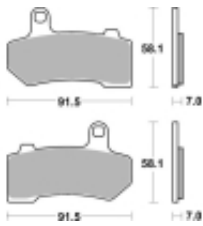

Link do produktu: <https://www.motorus.pl/sbs-830-ls-motocyklowe-klocki-hamulcowe-komplet-na-1-tarcze-p-33495.html>

SBS 830 LS motocyklowe klocki hamulcowe komplet na 1 tarczę

Cena	120,00 zł
Dostępność	2 do 30 dni
Czas wysyłki	Na zamówienie
Numer katalogowy	830 LS
Producent	SBS

Opis produktu

SBS 830LS motocyklowe klocki hamulcowe komplet na 1 tarczę

Klocki LS serii STREET EXCEL to połączenie doskonale dozowanej wolnej od efektu fadingu siły hamowania. Wykonane ze spieków metali. Klocki sprawdzają się doskonale we wszystkich sytuacjach gdzie niezmiernie ważne jest płynne i szybkie zatrzymanie. Szybko odprowadzają ciepło i nie tracą swoich właściwości pod wpływem temperatury jednocześnie są kompromisem pomiędzy maksymalnym współczynnikiem tarcia a minimalnym zużyciem tarczy hamulcowej. Należy używać wyłącznie do zacisków tylnego koła.