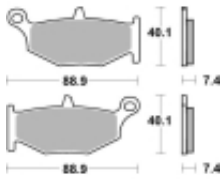

Link do produktu: <https://www.motorus.pl/sbs-833-ls-motocyklowe-klocki-hamulcowe-komplet-na-1-tarcze-p-33496.html>

## SBS 833 LS motocyklowe klocki hamulcowe komplet na 1 tarczę

Cena	<b>134,10 zł</b>
Dostępność	<b>2 do 30 dni</b>
Czas wysyłki	<b>Na zamówienie</b>
Numer katalogowy	<b>833 LS</b>
Producent	<b>SBS</b>