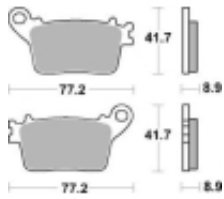

Link do produktu: <https://www.motorus.pl/sbs-834-hf-motocyklowe-klocki-hamulcowe-komplet-na-1-tarcze-p-34348.html>

SBS 834 HF motocyklowe klocki hamulcowe komplet na 1 tarczę

Cena	89,10 zł
Dostępność	2 do 30 dni
Czas wysyłki	Na zamówienie
Numer katalogowy	834 HF
Producent	SBS