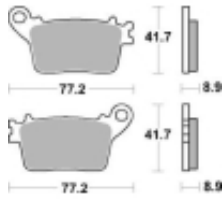

Link do produktu: <https://www.motorus.pl/sbs-834-ls-motocyklowe-klocki-hamulcowe-komplet-na-1-tarcze-tyl-honda-cbr6001000-suzuki-gsx-r6007501000-yamaha-r1-p-33497.html>

## SBS 834 LS motocyklowe klocki hamulcowe komplet na 1 tarczę TYŁ HONDA CBR600/1000, SUZUKI GSX-R600/750/1000/, YAMAHA R1

Cena	<b>129,60 zł</b>
Dostępność	<b>2 do 30 dni</b>
Czas wysyłki	<b>Na zamówienie</b>
Numer katalogowy	<b>834 LS</b>
Producent	<b>SBS</b>