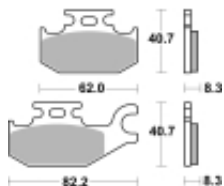

Link do produktu: <https://www.motorus.pl/sbs-835-rsi-motocyklowe-klocki-hamulcowe-komplet-na-1-tarcze-p-34350.html>

## SBS 835 RSI motocyklowe klocki hamulcowe komplet na 1 tarczę

Cena	<b>111,00 zł</b>
Dostępność	<b>2 do 30 dni</b>
Czas wysyłki	<b>Na zamówienie</b>
Numer katalogowy	<b>835 RSI</b>
Producent	<b>SBS</b>