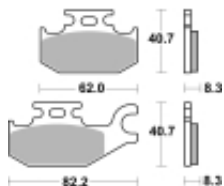

Link do produktu: <https://www.motorus.pl/sbs-835-rsi-motocyklowe-klocki-hamulcowe-komplet-na-1-tarcze-p-34350.html>

SBS 835 RSI motocyklowe klocki hamulcowe komplet na 1 tarczę

Cena	111,00 zł
Dostępność	2 do 30 dni
Czas wysyłki	Na zamówienie
Numer katalogowy	835 RSI
Producent	SBS

Opis produktu

SBS 835RSI motocyklowe klocki hamulcowe komplet na 1 tarczę

RSI Off-Road Racing - Sinter (przód/tył): klocki te są zbudowane ze specjalnie przygotowanych ze spieków metali dzięki czemu idealnie nadają się do rywalizacji sportowej w Motocrossie i ATV. Specjalnej mieszanki metali zapewnia ponadprzeciętną jednolitą i wolną od efektu fadingu siłę hamowania niezależnie od warunków terenowych i pogodowych. Ich funkcjonalność i zachowanie w trasie zostały sprawdzone przez czołowe teamy MX1 a nawet zyskały ich rekomendację. Klocki te są przeznaczone wyłącznie do jazdy wyczynowej dostępne dla zacisków przednich i tylnych.