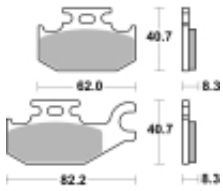

Link do produktu: <https://www.motorus.pl/sbs-835-si-motocyklowe-klocki-hamulcowe-komplet-na-1-tarcze-p-33498.html>

SBS 835 SI motocyklowe klocki hamulcowe komplet na 1 tarczę

Cena	87,30 zł
Dostępność	2 do 30 dni
Czas wysyłki	Na zamówienie
Numer katalogowy	835 SI
Producent	SBS

Opis produktu

SBS 835SI motocyklowe klocki hamulcowe komplet na 1 tarczę

Klocki hamulcowe SI

Klocki serii OFF ROAD wykonane ze spieków metali. W piasku czy w błocie w słońcu czy w deszczu specjalna mieszanka składników tworzących elementy cierne zapewni odpowiednią siłę hamowania. Nowoczesny materiał cierny stanowiący dorobek najnowszych technologii obróbki metali jest kompromisem pomiędzy siłą hamowania a minimalnym zużyciem. Charakterystyka klocka idealnie znosi arcytrudne warunki pracy jakie narzuca użytkowanie pojazdu w terenie.