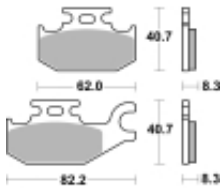

Link do produktu: <https://www.motorus.pl/sbs-835-si-motocyklowe-klocki-hamulcowe-komplet-na-1-tarcze-p-33498.html>

## SBS 835 SI motocyklowe klocki hamulcowe komplet na 1 tarczę

|                  |                      |
|------------------|----------------------|
| Cena             | <b>87,30 zł</b>      |
| Dostępność       | <b>2 do 30 dni</b>   |
| Czas wysyłki     | <b>Na zamówienie</b> |
| Numer katalogowy | <b>835 SI</b>        |
| Producent        | <b>SBS</b>           |