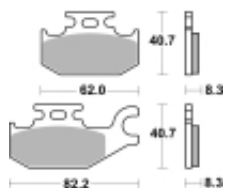

Link do produktu: <https://www.motorus.pl/sbs-835-si-motocyklowe-klocki-hamulcowe-komplet-na-1-tarcze-p-33498.html>

SBS 835 SI motocyklowe klocki hamulcowe komplet na 1 tarczę

Cena	87,30 zł
Dostępność	2 do 30 dni
Czas wysyłki	Na zamówienie
Numer katalogowy	835 SI
Producent	SBS

Opis produktu

SBS 835SI motocyklowe klocki hamulcowe komplet na 1 tarczę

Klocki hamulcowe SI

Klocki serii OFF ROAD wykonane ze spieków metali. W piasku czy w błocie w słońcu czy w deszczu specjalna mieszanka składników tworzących elementy cierne zapewni odpowiednią siłę hamowania. Nowoczesny materiał cierny stanowiący dorobek najnowszych technologii obróbki metali jest kompromisem pomiędzy siłą hamowania a minimalnym zużyciem. Charakterystyka klocka idealnie znosi arcytrudne warunki pracy jakie narzuca użytkowanie pojazdu w terenie.