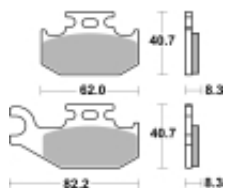

Link do produktu: <https://www.motorus.pl/sbs-836-rsi-motocyklowe-klocki-hamulcowe-komplet-na-1-tarcze-p-34351.html>

SBS 836 RSI motocyklowe klocki hamulcowe komplet na 1 tarczę

Cena	111,00 zł
Dostępność	2 do 30 dni
Czas wysyłki	Na zamówienie
Numer katalogowy	836 RSI
Producent	SBS

Opis produktu

SBS 836RSI motocyklowe klocki hamulcowe komplet na 1 tarczę

RSI Off-Road Racing - Sinter (przód/tył): klocki te są zbudowane ze specjalnie przygotowanych ze spieków metali dzięki czemu idealnie nadają się do rywalizacji sportowej w Motocrossie i ATV. Specjalnej mieszanki metali zapewnia ponadprzeciętną jednolitą i wolną od efektu fadingu siłę hamowania niezależnie od warunków terenowych i pogodowych. Ich funkcjonalność i zachowanie w trasie zostały sprawdzone przez czołowe teamy MX1 a nawet zyskały ich rekomendację. Klocki te są przeznaczone wyłącznie do jazdy wyczynowej dostępne dla zacisków przednich i tylnych.