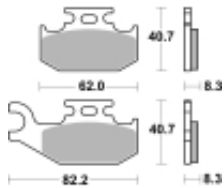

Link do produktu: <https://www.motorus.pl/sbs-836-si-motocyklowe-klocki-hamulcowe-komplet-na-1-tarcze-p-33499.html>

SBS 836 SI motocyklowe klocki hamulcowe komplet na 1 tarczę

Cena	89,10 zł
Dostępność	2 do 30 dni
Czas wysyłki	Na zamówienie
Numer katalogowy	836 SI
Producent	SBS

Opis produktu

SBS 836SI motocyklowe klocki hamulcowe komplet na 1 tarczę

Klocki hamulcowe SI

Klocki serii OFF ROAD wykonane ze spieków metali. W piasku czy w błocie w słońcu czy w deszczu specjalna mieszanka składników tworzących elementy cierne zapewni odpowiednią siłę hamowania. Nowoczesny materiał cierny stanowiący dorobek najnowszych technologii obróbki metali jest kompromisem pomiędzy siłą hamowania a minimalnym zużyciem. Charakterystyka klocka idealnie znosi arcytrudne warunki pracy jakie narzuca użytkowanie pojazdu w terenie.