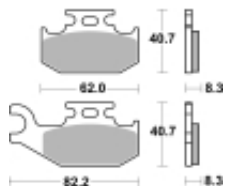

Link do produktu: <https://www.motorus.pl/sbs-836-si-motocyklowe-klocki-hamulcowe-komplet-na-1-tarcze-p-33499.html>

SBS 836 SI motocyklowe klocki hamulcowe komplet na 1 tarczę

Cena	89,10 zł
Dostępność	2 do 30 dni
Czas wysyłki	Na zamówienie
Numer katalogowy	836 SI
Producent	SBS

Opis produktu

SBS 836SI motocyklowe klocki hamulcowe komplet na 1 tarczę

Klocki hamulcowe SI

Klocki serii OFF ROAD wykonane ze spieków metali. W piasku czy w błocie w słońcu czy w deszczu specjalna mieszanka składników tworzących elementy cierne zapewni odpowiednią siłę hamowania. Nowoczesny materiał cierny stanowiący dorobek najnowszych technologii obróbki metali jest kompromisem pomiędzy siłą hamowania a minimalnym zużyciem. Charakterystyka klocka idealnie znosi arcytrudne warunki pracy jakie narzuca użytkowanie pojazdu w terenie.