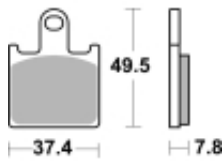

## SBS 838 DC motocyklowe klocki hamulcowe komplet na 1 tarczę

Cena	<b>224,10 zł</b>
Dostępność	<b>2 do 30 dni</b>
Czas wysyłki	<b>Na zamówienie</b>
Numer katalogowy	<b>838 DC</b>
Producent	<b>SBS</b>