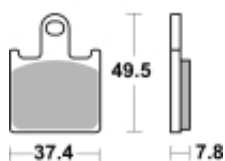

Link do produktu: <https://www.motorus.pl/sbs-838-dc-motocyklowe-klocki-hamulcowe-komplet-na-1-tarcze-p-33500.html>

SBS 838 DC motocyklowe klocki hamulcowe komplet na 1 tarczę

| | |
|------------------|----------------------|
| Cena | 224,10 zł |
| Dostępność | 2 do 30 dni |
| Czas wysyłki | Na zamówienie |
| Numer katalogowy | 838 DC |
| Producent | SBS |