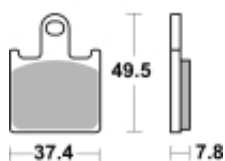

Link do produktu: <https://www.motorus.pl/sbs-838-dc-motocyklowe-klocki-hamulcowe-komplet-na-1-tarcze-p-33500.html>

SBS 838 DC motocyklowe klocki hamulcowe komplet na 1 tarczę

Cena	224,10 zł
Dostępność	2 do 30 dni
Czas wysyłki	Na zamówienie
Numer katalogowy	838 DC
Producent	SBS

Opis produktu

SBS 838DC motocyklowe klocki hamulcowe komplet na 1 tarczę

Klocki hamulcowe DC DUAL CARBON

Klocki wykonane ze spieków węglowych. Rekomendowane przez międzynarodowe władze sportów motocyklowych.

Właściwości:

- wyeliminowany efekt fadingu dzięki obróbce DEST
- wysoki współczynnik tarcia progresywna charakterystyka hamowania
- wysoka stabilność termiczna
- stałe właściwości hamulców
- niskie zużycie klocków
- nie niszczą tarcz hamulcowych
- przeznaczone do użytku tylko na torze wyścigowym