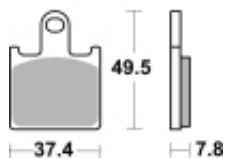

Link do produktu: <https://www.motorus.pl/sbs-838-hs-motocyklowe-klocki-hamulcowe-komplet-na-1-tarcze-p-33501.html>

SBS 838 HS motocyklowe klocki hamulcowe komplet na 1 tarczę

Cena	166,50 zł
Dostępność	2 do 30 dni
Czas wysyłki	Na zamówienie
Numer katalogowy	838 HS
Producent	SBS