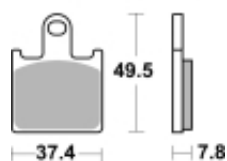

Link do produktu: <https://www.motorus.pl/sbs-838-rs-motocyklowe-klocki-hamulcowe-komplet-na-1-tarcze-p-33680.html>

SBS 838 RS motocyklowe klocki hamulcowe komplet na 1 tarczę

Cena	195,00 zł
Dostępność	2 do 30 dni
Czas wysyłki	Na zamówienie
Numer katalogowy	838 RS
Producent	SBS