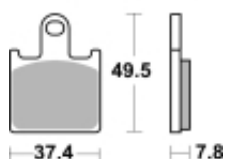

## SBS 838 RS motocyklowe klocki hamulcowe komplet na 1 tarczę

Cena	<b>195,00 zł</b>
Dostępność	<b>2 do 30 dni</b>
Czas wysyłki	<b>Na zamówienie</b>
Numer katalogowy	<b>838 RS</b>
Producent	<b>SBS</b>