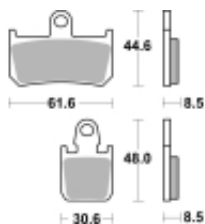

Link do produktu: <https://www.motorus.pl/sbs-839-dc-motocyklowe-klocki-hamulcowe-komplet-na-1-tarcze-p-33502.html>

## SBS 839 DC motocyklowe klocki hamulcowe komplet na 1 tarczę

Cena	<b>233,10 zł</b>
Dostępność	<b>2 do 30 dni</b>
Czas wysyłki	<b>Na zamówienie</b>
Numer katalogowy	<b>839 DC</b>
Producent	<b>SBS</b>