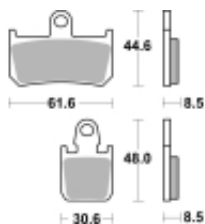

Link do produktu: <https://www.motorus.pl/sbs-839-dc-motocyklowe-klocki-hamulcowe-komplet-na-1-tarcze-p-33502.html>

SBS 839 DC motocyklowe klocki hamulcowe komplet na 1 tarczę

| | |
|------------------|----------------------|
| Cena | 233,10 zł |
| Dostępność | 2 do 30 dni |
| Czas wysyłki | Na zamówienie |
| Numer katalogowy | 839 DC |
| Producent | SBS |

Opis produktu

SBS 839DC motocyklowe klocki hamulcowe komplet na 1 tarczę

Klocki hamulcowe DC DUAL CARBON

Klocki wykonane ze spieków węglowych. Rekomendowane przez międzynarodowe władze sportów motocyklowych.