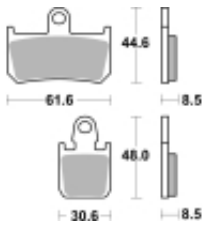

Link do produktu: <https://www.motorus.pl/sbs-839-ds-motocyklowe-klocki-hamulcowe-komplet-na-1-tarcze-p-33503.html>

SBS 839 DS motocyklowe klocki hamulcowe komplet na 1 tarczę

Cena	808,00 zł
Dostępność	2 do 30 dni
Czas wysyłki	Na zamówienie
Numer katalogowy	839 DS
Producent	SBS

Opis produktu

SBS 839DS motocyklowe klocki hamulcowe komplet na 1 tarczę

DS Racing – Dual Sinter (przód): klocki hamulcowe SBS DS Dual Sinter zostały stworzone by zaspokoić wymagania zawodników ścigających się w zmaganiach długodystansowych takich jak Lemans czy Bol d'or. Rekomendowane przez czołowych zawodników klas Superbike oraz Endurance. Dostępne dla wybranych modeli motocykli. Właściwości: • bardzo wysoki współczynnik tarcia oraz stała charakterystyka hamulców w pełnym zakresie temperatur • efektywne działanie już na początku procesu hamowania • nie wymagają rozgrzewania • eliminują efekt fadingu • ekstremalnie niskie zużycie okładziny czarnej • przeznaczone do użytku wyłącznie na torze wyścigowym