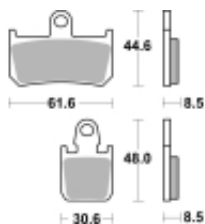

Link do produktu: <https://www.motorus.pl/sbs-839-ds-motocyklowe-klocki-hamulcowe-komplet-na-1-tarcze-p-33503.html>

SBS 839 DS motocyklowe klocki hamulcowe komplet na 1 tarczę

Cena	808,00 zł
Dostępność	2 do 30 dni
Czas wysyłki	Na zamówienie
Numer katalogowy	839 DS
Producent	SBS

Opis produktu

SBS 839DS motocyklowe klocki hamulcowe komplet na 1 tarczę

DS Racing – Dual Sinter (przód): klocki hamulcowe SBS DS Dual Sinter zostały stworzone by zaspokoić wymagania zawodników ścigających się w zmaganiach długodystansowych takich jak Lemans czy Bol d'or. Rekomendowane przez czołowych zawodników klas Superbike oraz Endurance. Dostępne dla wybranych modeli motocykli. Właściwości: • bardzo wysoki współczynnik tarcia oraz stała charakterystyka hamulców w pełnym zakresie temperatur • efektywne działanie już na początku procesu hamowania • nie wymagają rozgrzewania • eliminują efekt fadingu • ekstremalnie niskie zużycie okładziny czarnej • przeznaczone do użytku wyłącznie na torze wyścigowym