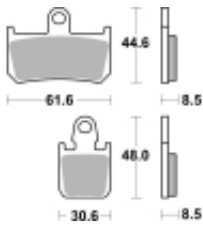

Link do produktu: <https://www.motorus.pl/sbs-839-hs-motocyklowe-klocki-hamulcowe-komplet-na-1-tarcze-p-33504.html>

## SBS 839 HS motocyklowe klocki hamulcowe komplet na 1 tarczę

Cena	<b>161,10 zł</b>
Dostępność	<b>2 do 30 dni</b>
Czas wysyłki	<b>Na zamówienie</b>
Numer katalogowy	<b>839 HS</b>
Producent	<b>SBS</b>