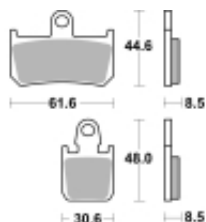

Link do produktu: <https://www.motorus.pl/sbs-839-rs-motocyklowe-klocki-hamulcowe-komplet-na-1-tarcze-p-33505.html>

SBS 839 RS motocyklowe klocki hamulcowe komplet na 1 tarczę

Cena	197,10 zł
Dostępność	2 do 30 dni
Czas wysyłki	Na zamówienie
Numer katalogowy	839 RS
Producent	SBS

Opis produktu

SBS 839RS motocyklowe klocki hamulcowe komplet na 1 tarczę

Klocki hamulcowe RS [ROAD RACING - SINTER]

Są to klocki wykonane ze spieków do przednich hamulców sportowych motocykli. Preferowane przez zespoły sportowe oraz motocyklistów jeżdżących amatorsko po torze wyścigowym. Klocki RS dostępne są do większości modeli supersportowych motocykli i NIE posiadają dopuszczenia do ruchu ulicznego !!!