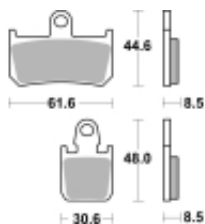

Link do produktu: <https://www.motorus.pl/sbs-839-rs-motocyklowe-klocki-hamulcowe-komplet-na-1-tarcze-p-33505.html>

## SBS 839 RS motocyklowe klocki hamulcowe komplet na 1 tarczę

Cena	<b>197,10 zł</b>
Dostępność	<b>2 do 30 dni</b>
Czas wysyłki	<b>Na zamówienie</b>
Numer katalogowy	<b>839 RS</b>
Producent	<b>SBS</b>