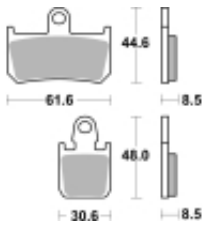

Link do produktu: <https://www.motorus.pl/sbs-839-rs-motocyklowe-klocki-hamulcowe-komplet-na-1-tarcze-p-33505.html>

## SBS 839 RS motocyklowe klocki hamulcowe komplet na 1 tarczę

Cena	<b>197,10 zł</b>
Dostępność	<b>2 do 30 dni</b>
Czas wysyłki	<b>Na zamówienie</b>
Numer katalogowy	<b>839 RS</b>
Producent	<b>SBS</b>