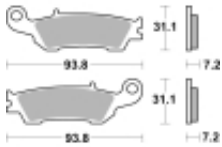

## SBS 840 RSI motocyklowe klocki hamulcowe komplet na 1 tarczę

Cena	<b>116,10 zł</b>
Dostępność	<b>2 do 30 dni</b>
Czas wysyłki	<b>Na zamówienie</b>
Numer katalogowy	<b>840 RSI</b>
Producent	<b>SBS</b>