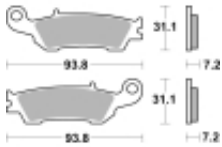

## SBS 840 SI motocyklowe klocki hamulcowe komplet na 1 tarczę

Cena	<b>94,50 zł</b>
Dostępność	<b>2 do 30 dni</b>
Czas wysyłki	<b>Na zamówienie</b>
Numer katalogowy	<b>840 SI</b>
Producent	<b>SBS</b>