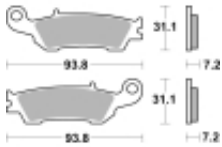

Link do produktu: <https://www.motorus.pl/sbs-840-si-motocyklowe-klocki-hamulcowe-komplet-na-1-tarcze-p-34353.html>

SBS 840 SI motocyklowe klocki hamulcowe komplet na 1 tarczę

Cena	94,50 zł
Dostępność	2 do 30 dni
Czas wysyłki	Na zamówienie
Numer katalogowy	840 SI
Producent	SBS

Opis produktu

SBS 840SI motocyklowe klocki hamulcowe komplet na 1 tarczę

Klocki hamulcowe SI

Klocki serii OFF ROAD wykonane ze spieków metali. W piasku czy w błocie w słońcu czy w deszczu specjalna mieszanka składników tworzących elementy cierne zapewni odpowiednią siłę hamowania. Nowoczesny materiał cierny stanowiący dorobek najnowszych technologii obróbki metali jest kompromisem pomiędzy siłą hamowania a minimalnym zużyciem. Charakterystyka klocka idealnie znosi arcytrudne warunki pracy jakie narzuca użytkowanie pojazdu w terenie.