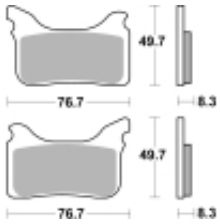

Link do produktu: <https://www.motorus.pl/sbs-842-hs-motocyklowe-klocki-hamulcowe-komplet-na-1-tarcze-p-34355.html>

## SBS 842 HS motocyklowe klocki hamulcowe komplet na 1 tarczę

Cena	<b>131,00 zł</b>
Dostępność	<b>2 do 30 dni</b>
Czas wysyłki	<b>Na zamówienie</b>
Numer katalogowy	<b>842 HS</b>
Producent	<b>SBS</b>