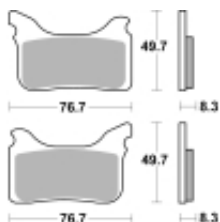

Link do produktu: <https://www.motorus.pl/sbs-842-hs-motocyklowe-klocki-hamulcowe-komplet-na-1-tarcze-p-34355.html>

SBS 842 HS motocyklowe klocki hamulcowe komplet na 1 tarczę

Cena	131,00 zł
Dostępność	2 do 30 dni
Czas wysyłki	Na zamówienie
Numer katalogowy	842 HS
Producent	SBS

Opis produktu

SBS 842HS motocyklowe klocki hamulcowe komplet na 1 tarczę

Klocki serii HS to idealne połączenie doskonale dozowanej wolnej od efektu fadingu siły hamowania z wysoką odpornością termiczną

Wykonane są ze spieków metali

Zaprojektowane z myślą o zastosowaniu w nowoczesnych mocnych motocyklach sportowych oraz w motocyklach ciężkich

Szybko odprowadzanie ciepła i nie tracą swoich właściwości pod wpływem temperatury