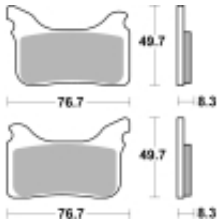

Link do produktu: <https://www.motorus.pl/sbs-842-rsi-motocyklowe-klocki-hamulcowe-komplet-na-1-tarcze-p-33691.html>

SBS 842 RSI motocyklowe klocki hamulcowe komplet na 1 tarczę

Cena	109,80 zł
Dostępność	2 do 30 dni
Czas wysyłki	Na zamówienie
Numer katalogowy	842 RSI
Producent	SBS

Opis produktu

SBS 842RSI motocyklowe klocki hamulcowe komplet na 1 tarczę

RSI Off-Road Racing – Sinter (przód/tył): klocki te są zbudowane ze specjalnie przygotowanych ze spieków metali dzięki czemu idealnie nadają się do rywalizacji sportowej w Motocrossie i ATV. Specjalnej mieszanki metali zapewnia ponadprzeciętną jednolitą i wolną od efektu fadingu siłę hamowania niezależnie od warunków terenowych i pogodowych. Ich funkcjonalność i zachowanie w trasie zostały sprawdzone przez czołowe teamy MX1 a nawet zyskały ich rekomendację. Klocki te są przeznaczone wyłącznie do jazdy wyczynowej dostępne dla zacisków przednich i tylnych.