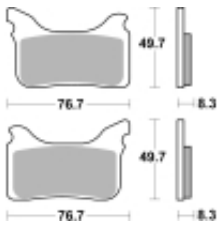

Link do produktu: <https://www.motorus.pl/sbs-842-rsi-motocyklowe-klocki-hamulcowe-komplet-na-1-tarcze-p-33691.html>

SBS 842 RSI motocyklowe klocki hamulcowe komplet na 1 tarczę

Cena	109,80 zł
Dostępność	2 do 30 dni
Czas wysyłki	Na zamówienie
Numer katalogowy	842 RSI
Producent	SBS

Opis produktu

SBS 842RSI motocyklowe klocki hamulcowe komplet na 1 tarczę

RSI Off-Road Racing - Sinter (przód/tył): klocki te są zbudowane ze specjalnie przygotowanych ze spieków metali dzięki czemu idealnie nadają się do rywalizacji sportowej w Motocrossie i ATV. Specjalnej mieszanki metali zapewnia ponadprzeciętną jednolitą i wolną od efektu fadingu siłę hamowania niezależnie od warunków terenowych i pogodowych. Ich funkcjonalność i zachowanie w trasie zostały sprawdzone przez czołowe teamy MX1 a nawet zyskały ich rekomendację. Klocki te są przeznaczone wyłącznie do jazdy wyczynowej dostępne dla zacisków przednich i tylnych.