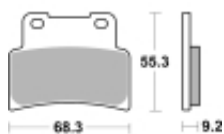

## SBS 844 DC motocyklowe klocki hamulcowe komplet na 1 tarczę

Cena	<b>150,30 zł</b>
Dostępność	<b>2 do 30 dni</b>
Czas wysyłki	<b>Na zamówienie</b>
Numer katalogowy	<b>844 DC</b>
Producent	<b>SBS</b>