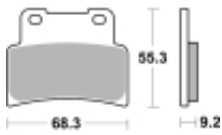

Link do produktu: <https://www.motorus.pl/sbs-844-dc-motocyklowe-klocki-hamulcowe-komplet-na-1-tarcze-p-34358.html>

SBS 844 DC motocyklowe klocki hamulcowe komplet na 1 tarczę

Cena	150,30 zł
Dostępność	2 do 30 dni
Czas wysyłki	Na zamówienie
Numer katalogowy	844 DC
Producent	SBS