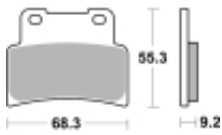

Link do produktu: <https://www.motorus.pl/sbs-844-hf-motocyklowe-klocki-hamulcowe-komplet-na-1-tarcze-p-34359.html>

SBS 844 HF motocyklowe klocki hamulcowe komplet na 1 tarczę

Cena	76,50 zł
Dostępność	2 do 30 dni
Czas wysyłki	Na zamówienie
Numer katalogowy	844 HF
Producent	SBS