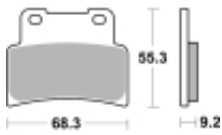

Link do produktu: <https://www.motorus.pl/sbs-844-rs-motocyklowe-klocki-hamulcowe-komplet-na-1-tarcze-p-34360.html>

SBS 844 RS motocyklowe klocki hamulcowe komplet na 1 tarczę

Cena	144,00 zł
Dostępność	2 do 30 dni
Czas wysyłki	Na zamówienie
Numer katalogowy	844 RS
Producent	SBS

Opis produktu

SBS 844RS motocyklowe klocki hamulcowe komplet na 1 tarczę

Klocki hamulcowe RS [ROAD RACING - SINTER]

Są to klocki wykonane ze spieków do przednich hamulców sportowych motocykli. Preferowane przez teamy sportowe oraz motocyklistów jeżdżących amatorsko po torze wyścigowym.

Klocki RS dostępne są do większości modeli supersportowych motocykli i NIE posiadają dopuszczenia do ruchu ulicznego !!!

Właściwości:

- nie wymagają wstępnego rozgrzewania
- wysoki współczynnik tarcia i stabilne czucie hamulców
- stałe właściwości hamulców w pełnym zakresie temperatur