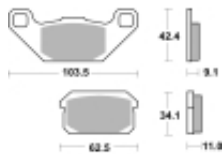

Link do produktu: <https://www.motorus.pl/sbs-848-hf-motocyklowe-klocki-hamulcowe-komplet-na-1-tarcze-p-34366.html>

## SBS 848 HF motocyklowe klocki hamulcowe komplet na 1 tarczę

Cena	<b>99,00 zł</b>
Dostępność	<b>2 do 30 dni</b>
Czas wysyłki	<b>Na zamówienie</b>
Numer katalogowy	<b>848 HF</b>
Producent	<b>SBS</b>