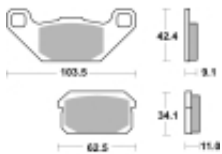

Link do produktu: <https://www.motorus.pl/sbs-848-si-motocyklowe-klocki-hamulcowe-komplet-na-1-tarcze-p-33667.html>

## SBS 848 SI motocyklowe klocki hamulcowe komplet na 1 tarczę

Cena	<b>102,00 zł</b>
Dostępność	<b>2 do 30 dni</b>
Czas wysyłki	<b>Na zamówienie</b>
Numer katalogowy	<b>848 SI</b>
Producent	<b>SBS</b>