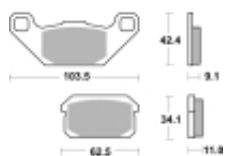

Link do produktu: <https://www.motorus.pl/sbs-848-si-motocyklowe-klocki-hamulcowe-komplet-na-1-tarcze-p-33667.html>

## SBS 848 SI motocyklowe klocki hamulcowe komplet na 1 tarczę

Cena	<b>102,00 zł</b>
Dostępność	<b>2 do 30 dni</b>
Czas wysyłki	<b>Na zamówienie</b>
Numer katalogowy	<b>848 SI</b>
Producent	<b>SBS</b>