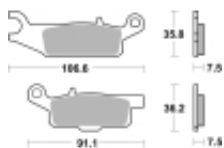

Link do produktu: <https://www.motorus.pl/sbs-849-rsi-motocyklowe-klocki-hamulcowe-komplet-na-1-tarcze-p-34367.html>

SBS 849 RSI motocyklowe klocki hamulcowe komplet na 1 tarczę

Cena	111,00 zł
Dostępność	2 do 30 dni
Czas wysyłki	Na zamówienie
Numer katalogowy	849 RSI
Producent	SBS

Opis produktu

SBS 849RSI motocyklowe klocki hamulcowe komplet na 1 tarczę

RSI Off-Road Racing – Sinter (przód/tył): klocki te są zbudowane ze specjalnie przygotowanych ze spieków metali dzięki czemu idealnie nadają się do rywalizacji sportowej w Motocrossie i ATV. Specjalnej mieszanki metali zapewnia ponadprzeciętną jednolitą i wolną od efektu fadingu siłę hamowania niezależnie od warunków terenowych i pogodowych. Ich funkcjonalność i zachowanie w trasie zostały sprawdzone przez czołowe teamy MX1 a nawet zyskały ich rekomendację. Klocki te są przeznaczone wyłącznie do jazdy wyczynowej dostępne dla zacisków przednich i tylnych.