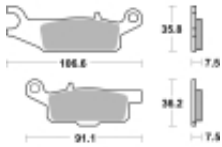

Link do produktu: <https://www.motorus.pl/sbs-849-rsi-motocyklowe-klocki-hamulcowe-komplet-na-1-tarcze-p-34367.html>

SBS 849 RSI motocyklowe klocki hamulcowe komplet na 1 tarczę

Cena	111,00 zł
Dostępność	2 do 30 dni
Czas wysyłki	Na zamówienie
Numer katalogowy	849 RSI
Producent	SBS

Opis produktu

SBS 849RSI motocyklowe klocki hamulcowe komplet na 1 tarczę

RSI Off-Road Racing – Sinter (przód/tył): klocki te są zbudowane ze specjalnie przygotowanych ze spieków metali dzięki czemu idealnie nadają się do rywalizacji sportowej w Motocrossie i ATV. Specjalnej mieszanki metali zapewnia ponadprzeciętną jednolitą i wolną od efektu fadingu siłę hamowania niezależnie od warunków terenowych i pogodowych. Ich funkcjonalność i zachowanie w trasie zostały sprawdzone przez czołowe teamy MX1 a nawet zyskały ich rekomendację. Klocki te są przeznaczone wyłącznie do jazdy wyczynowej dostępne dla zacisków przednich i tylnych.