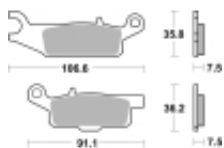

Link do produktu: <https://www.motorus.pl/sbs-849-si-motocyklowe-klocki-hamulcowe-komplet-na-1-tarcze-p-33475.html>

SBS 849 SI motocyklowe klocki hamulcowe komplet na 1 tarczę

Cena	89,10 zł
Dostępność	2 do 30 dni
Czas wysyłki	Na zamówienie
Numer katalogowy	849 SI
Producent	SBS

Opis produktu

SBS 849SI motocyklowe klocki hamulcowe komplet na 1 tarczę

Klocki hamulcowe SI

Klocki serii OFF ROAD wykonane ze spieków metali. W piasku czy w błocie w słońcu czy w deszczu specjalna mieszanka składników tworzących elementy cierne zapewni odpowiednią siłę hamowania. Nowoczesny materiał cierny stanowiący dorobek najnowszych technologii obróbki metali jest kompromisem pomiędzy siłą hamowania a minimalnym zużyciem. Charakterystyka klocka idealnie znosi arcytrudne warunki pracy jakie narzuca użytkowanie pojazdu w terenie.