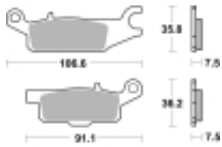

Link do produktu: <https://www.motorus.pl/sbs-850-rsi-motocyklowe-klocki-hamulcowe-komplet-na-1-tarcze-p-34368.html>

## SBS 850 RSI motocyklowe klocki hamulcowe komplet na 1 tarczę

Cena	<b>111,00 zł</b>
Dostępność	<b>2 do 30 dni</b>
Czas wysyłki	<b>Na zamówienie</b>
Numer katalogowy	<b>850 RSI</b>
Producent	<b>SBS</b>