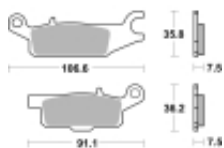

Link do produktu: <https://www.motorus.pl/sbs-850-rsi-motocyklowe-klocki-hamulcowe-komplet-na-1-tarcze-p-34368.html>

SBS 850 RSI motocyklowe klocki hamulcowe komplet na 1 tarczę

Cena	111,00 zł
Dostępność	2 do 30 dni
Czas wysyłki	Na zamówienie
Numer katalogowy	850 RSI
Producent	SBS

Opis produktu

SBS 850RSI motocyklowe klocki hamulcowe komplet na 1 tarczę

RSI Off-Road Racing – Sinter (przód/tył): klocki te są zbudowane ze specjalnie przygotowanych ze spieków metali dzięki czemu idealnie nadają się do rywalizacji sportowej w Motocrossie i ATV. Specjalnej mieszanki metali zapewnia ponadprzeciętną jednolitą i wolną od efektu fadingu siłę hamowania niezależnie od warunków terenowych i pogodowych. Ich funkcjonalność i zachowanie w trasie zostały sprawdzone przez czołowe teamy MX1 a nawet zyskały ich rekomendację. Klocki te są przeznaczone wyłącznie do jazdy wyczynowej dostępne dla zacisków przednich i tylnych.