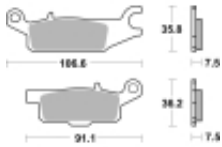

Link do produktu: <https://www.motorus.pl/sbs-850-si-motocyklowe-klocki-hamulcowe-komplet-na-1-tarcze-p-33476.html>

SBS 850 SI motocyklowe klocki hamulcowe komplet na 1 tarczę

Cena	89,10 zł
Dostępność	2 do 30 dni
Czas wysyłki	Na zamówienie
Numer katalogowy	850 SI
Producent	SBS

Opis produktu

SBS 850SI motocyklowe klocki hamulcowe komplet na 1 tarczę

Klocki hamulcowe SI

Klocki serii OFF ROAD wykonane ze spieków metali. W piasku czy w błocie w słońcu czy w deszczu specjalna mieszanka składników tworzących elementy cierne zapewni odpowiednią siłę hamowania. Nowoczesny materiał cierny stanowiący dorobek najnowszych technologii obróbki metali jest kompromisem pomiędzy siłą hamowania a minimalnym zużyciem. Charakterystyka klocka idealnie znosi arcytrudne warunki pracy jakie narzuca użytkowanie pojazdu w terenie.