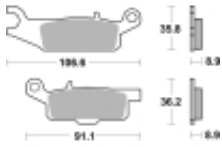

Link do produktu: <https://www.motorus.pl/sbs-851-rsi-motocyklowe-klocki-hamulcowe-komplet-na-1-tarcze-p-34369.html>

## SBS 851 RSI motocyklowe klocki hamulcowe komplet na 1 tarczę

Cena	<b>111,00 zł</b>
Dostępność	<b>2 do 30 dni</b>
Czas wysyłki	<b>Na zamówienie</b>
Numer katalogowy	<b>851 RSI</b>
Producent	<b>SBS</b>