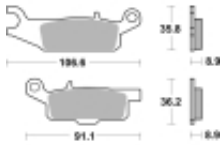

Link do produktu: <https://www.motorus.pl/sbs-851-si-motocyklowe-klocki-hamulcowe-komplet-na-1-tarcze-p-33477.html>

## SBS 851 SI motocyklowe klocki hamulcowe komplet na 1 tarczę

Cena	<b>94,50 zł</b>
Dostępność	<b>2 do 30 dni</b>
Czas wysyłki	<b>Na zamówienie</b>
Numer katalogowy	<b>851 SI</b>
Producent	<b>SBS</b>