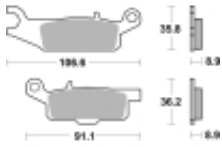

Link do produktu: <https://www.motorus.pl/sbs-851-si-motocyklowe-klocki-hamulcowe-komplet-na-1-tarcze-p-33477.html>

SBS 851 SI motocyklowe klocki hamulcowe komplet na 1 tarczę

Cena	94,50 zł
Dostępność	2 do 30 dni
Czas wysyłki	Na zamówienie
Numer katalogowy	851 SI
Producent	SBS

Opis produktu

SBS 851SI motocyklowe klocki hamulcowe komplet na 1 tarczę

Klocki hamulcowe SI

Klocki serii OFF ROAD wykonane ze spieków metali. W piasku czy w błocie w słońcu czy w deszczu specjalna mieszanka składników tworzących elementy cierne zapewni odpowiednią siłę hamowania. Nowoczesny materiał cierny stanowiący dorobek najnowszych technologii obróbki metali jest kompromisem pomiędzy siłą hamowania a minimalnym zużyciem. Charakterystyka klocka idealnie znosi arcytrudne warunki pracy jakie narzuca użytkowanie pojazdu w terenie.