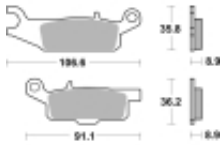

Link do produktu: <https://www.motorus.pl/sbs-851-si-motocyklowe-klocki-hamulcowe-komplet-na-1-tarcze-p-33477.html>

SBS 851 SI motocyklowe klocki hamulcowe komplet na 1 tarczę

Cena	94,50 zł
Dostępność	2 do 30 dni
Czas wysyłki	Na zamówienie
Numer katalogowy	851 SI
Producent	SBS

Opis produktu

SBS 851SI motocyklowe klocki hamulcowe komplet na 1 tarczę

Klocki hamulcowe SI

Klocki serii OFF ROAD wykonane ze spieków metali. W piasku czy w błocie w słońcu czy w deszczu specjalna mieszanka składników tworzących elementy cierne zapewni odpowiednią siłę hamowania. Nowoczesny materiał cierny stanowiący dorobek najnowszych technologii obróbki metali jest kompromisem pomiędzy siłą hamowania a minimalnym zużyciem. Charakterystyka klocka idealnie znosi arcytrudne warunki pracy jakie narzuca użytkowanie pojazdu w terenie.