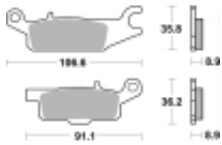

Link do produktu: <https://www.motorus.pl/sbs-852-rsi-motocyklowe-klocki-hamulcowe-komplet-na-1-tarcze-p-34370.html>

SBS 852 RSI motocyklowe klocki hamulcowe komplet na 1 tarczę

Cena	111,00 zł
Dostępność	2 do 30 dni
Czas wysyłki	Na zamówienie
Numer katalogowy	852 RSI
Producent	SBS

Opis produktu

SBS 852RSI motocyklowe klocki hamulcowe komplet na 1 tarczę

RSI Off-Road Racing - Sinter (przód/tył): klocki te są zbudowane ze specjalnie przygotowanych ze spieków metali dzięki czemu idealnie nadają się do rywalizacji sportowej w Motocrossie i ATV. Specjalnej mieszanki metali zapewnia ponadprzeciętną jednolitą i wolną od efektu fadingu siłę hamowania niezależnie od warunków terenowych i pogodowych. Ich funkcjonalność i zachowanie w trasie zostały sprawdzone przez czołowe teamy MX1 a nawet zyskały ich rekomendację. Klocki te są przeznaczone wyłącznie do jazdy wyczynowej dostępne dla zacisków przednich i tylnych.