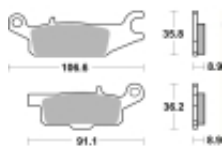

Link do produktu: <https://www.motorus.pl/sbs-852-rsi-motocyklowe-klocki-hamulcowe-komplet-na-1-tarcze-p-34370.html>

SBS 852 RSI motocyklowe klocki hamulcowe komplet na 1 tarczę

Cena	111,00 zł
Dostępność	2 do 30 dni
Czas wysyłki	Na zamówienie
Numer katalogowy	852 RSI
Producent	SBS

Opis produktu

SBS 852RSI motocyklowe klocki hamulcowe komplet na 1 tarczę

RSI Off-Road Racing - Sinter (przód/tył): klocki te są zbudowane ze specjalnie przygotowanych ze spieków metali dzięki czemu idealnie nadają się do rywalizacji sportowej w Motocrossie i ATV. Specjalnej mieszanki metali zapewnia ponadprzeciętną jednolitą i wolną od efektu fadingu siłę hamowania niezależnie od warunków terenowych i pogodowych. Ich funkcjonalność i zachowanie w trasie zostały sprawdzone przez czołowe teamy MX1 a nawet zyskały ich rekomendację. Klocki te są przeznaczone wyłącznie do jazdy wyczynowej dostępne dla zacisków przednich i tylnych.