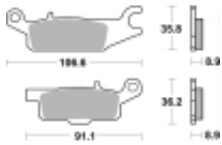

Link do produktu: <https://www.motorus.pl/sbs-852-si-motocyklowe-klocki-hamulcowe-komplet-na-1-tarcze-p-33478.html>

SBS 852 SI motocyklowe klocki hamulcowe komplet na 1 tarczę

Cena	89,10 zł
Dostępność	2 do 30 dni
Czas wysyłki	Na zamówienie
Numer katalogowy	852 SI
Producent	SBS

Opis produktu

SBS 852SI motocyklowe klocki hamulcowe komplet na 1 tarczę

Klocki hamulcowe SI

Klocki serii OFF ROAD wykonane ze spieków metali. W piasku czy w błocie w słońcu czy w deszczu specjalna mieszanka składników tworzących elementy cierne zapewni odpowiednią siłę hamowania. Nowoczesny materiał cierny stanowiący dorobek najnowszych technologii obróbki metali jest kompromisem pomiędzy siłą hamowania a minimalnym zużyciem. Charakterystyka klocka idealnie znosi arcytrudne warunki pracy jakie narzuca użytkowanie pojazdu w terenie.