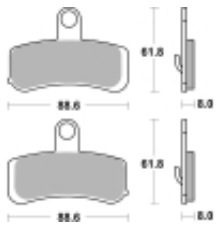

Link do produktu: <https://www.motorus.pl/sbs-853-hhs-motocyklowe-klocki-hamulcowe-komplet-na-1-tarcze-harley-davidson-road-kingfat-boysoftailfat-bob-przod-p-34371.html>

## SBS 853 H.HS motocyklowe klocki hamulcowe komplet na 1 tarczę HARLEY DAVIDSON ROAD KING/FAT BOY/SOFTAIL/FAT BOB PRZÓD

Cena	<b>111,60 zł</b>
Dostępność	<b>2 do 30 dni</b>
Czas wysyłki	<b>Na zamówienie</b>
Numer katalogowy	<b>853 H.HS</b>
Producent	<b>SBS</b>