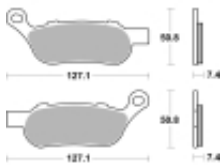

Link do produktu: <https://www.motorus.pl/sbs-854-ls-motocyklowe-klocki-hamulcowe-komplet-na-1-tarcze-p-33702.html>

SBS 854 LS motocyklowe klocki hamulcowe komplet na 1 tarczę

Cena	141,00 zł
Dostępność	2 do 30 dni
Czas wysyłki	Na zamówienie
Numer katalogowy	854 LS
Producent	SBS

Opis produktu

SBS 854LS motocyklowe klocki hamulcowe komplet na 1 tarczę

Klocki LS serii STREET EXCEL to połączenie doskonale dozowanej wolnej od efektu fadingu siły hamowania. Wykonane ze spieków metali. Klocki sprawdzają się doskonale we wszystkich sytuacjach gdzie niezmiernie ważne jest płynne i szybkie zatrzymanie. Szybko odprowadzają ciepło i nie tracą swoich właściwości pod wpływem temperatury jednocześnie są kompromisem pomiędzy maksymalnym współczynnikiem tarcia a minimalnym zużyciem tarczy hamulcowej. Należy używać wyłącznie do zacisków tylnego koła.