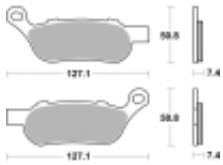

Link do produktu: <https://www.motorus.pl/sbs-854-ls-motocyklowe-klocki-hamulcowe-komplet-na-1-tarcze-p-33702.html>

SBS 854 LS motocyklowe klocki hamulcowe komplet na 1 tarczę

Cena	141,00 zł
Dostępność	2 do 30 dni
Czas wysyłki	Na zamówienie
Numer katalogowy	854 LS
Producent	SBS

Opis produktu

SBS 854LS motocyklowe klocki hamulcowe komplet na 1 tarczę

Klocki LS serii STREET EXCEL to połączenie doskonale dozowanej wolnej od efektu fadingu siły hamowania. Wykonane ze spieków metali. Klocki sprawdzają się doskonale we wszystkich sytuacjach gdzie niezmiernie ważne jest płynne i szybkie zatrzymanie. Szybko odprowadzają ciepło i nie tracą swoich właściwości pod wpływem temperatury jednocześnie są kompromisem pomiędzy maksymalnym współczynnikiem tarcia a minimalnym zużyciem tarczy hamulcowej. Należy używać wyłącznie do zacisków tylnego koła.