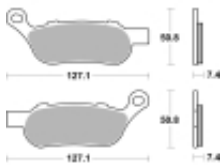

Link do produktu: <https://www.motorus.pl/sbs-854-ls-motocyklowe-klocki-hamulcowe-komplet-na-1-tarcze-p-33702.html>

## SBS 854 LS motocyklowe klocki hamulcowe komplet na 1 tarczę

Cena	<b>141,00 zł</b>
Dostępność	<b>2 do 30 dni</b>
Czas wysyłki	<b>Na zamówienie</b>
Numer katalogowy	<b>854 LS</b>
Producent	<b>SBS</b>