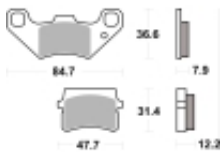

Link do produktu: <https://www.motorus.pl/sbs-855-hf-motocyklowe-klocki-hamulcowe-komplet-na-1-tarcze-p-34373.html>

## SBS 855 HF motocyklowe klocki hamulcowe komplet na 1 tarczę

Cena	<b>99,00 zł</b>
Dostępność	<b>2 do 30 dni</b>
Czas wysyłki	<b>Na zamówienie</b>
Numer katalogowy	<b>855 HF</b>
Producent	<b>SBS</b>