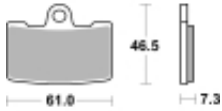

Link do produktu: <https://www.motorus.pl/sbs-856-hs-motocyklowe-klocki-hamulcowe-komplet-na-1-tarcze-p-33692.html>

SBS 856 HS motocyklowe klocki hamulcowe komplet na 1 tarczę

| | |
|------------------|----------------------|
| Cena | 255,00 zł |
| Dostępność | 2 do 30 dni |
| Czas wysyłki | Na zamówienie |
| Numer katalogowy | 856 HS |
| Producent | SBS |