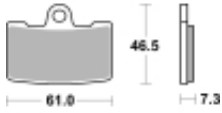

## SBS 856 HS motocyklowe klocki hamulcowe komplet na 1 tarczę

Cena	<b>255,00 zł</b>
Dostępność	<b>2 do 30 dni</b>
Czas wysyłki	<b>Na zamówienie</b>
Numer katalogowy	<b>856 HS</b>
Producent	<b>SBS</b>