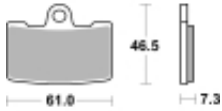

Link do produktu: <https://www.motorus.pl/sbs-856-rs-motocyklowe-klocki-hamulcowe-komplet-na-1-tarcze-p-34375.html>

SBS 856 RS motocyklowe klocki hamulcowe komplet na 1 tarczę

Cena	303,00 zł
Dostępność	2 do 30 dni
Czas wysyłki	Na zamówienie
Numer katalogowy	856 RS
Producent	SBS