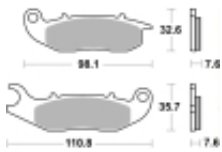

Link do produktu: <https://www.motorus.pl/sbs-859-hf-motocyklowe-klocki-hamulcowe-komplet-na-1-tarcze-p-34378.html>

SBS 859 HF motocyklowe klocki hamulcowe komplet na 1 tarczę

Cena	99,00 zł
Dostępność	2 do 30 dni
Czas wysyłki	Na zamówienie
Numer katalogowy	859 HF
Producent	SBS

Opis produktu

SBS 859HF motocyklowe klocki hamulcowe komplet na 1 tarczę

Wykonane z mieszaniny ceramicznej klocki SBS serii STREET zapewniają stabilną siłę hamowania wysoki poziom komfortu oraz ponadprzeciętną żywotność bez względu na warunki użytkowania. Klocki zaprojektowane zostały do użytku ulicznego. Ze względu na właściwości doceniane przez codziennych użytkowników jak i turystów motocyklowych. Zapewniają pewną i dobrze zbalansowaną siłę hamowania.