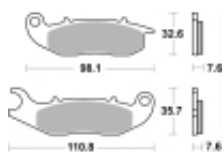

Link do produktu: <https://www.motorus.pl/sbs-859-si-motocyklowe-klocki-hamulcowe-komplet-na-1-tarcze-p-34416.html>

SBS 859 SI motocyklowe klocki hamulcowe komplet na 1 tarczę

Cena	101,00 zł
Dostępność	2 do 30 dni
Czas wysyłki	Na zamówienie
Numer katalogowy	859 SI
Producent	SBS

Opis produktu

SBS 859SI motocyklowe klocki hamulcowe komplet na 1 tarczę

Klocki LS serii STREET EXCEL to połączenie doskonale dozowanej wolnej od efektu fadingu siły hamowania. Wykonane ze spieków metali. Klocki sprawdzają się doskonale we wszystkich sytuacjach gdzie niezmiernie ważne jest płynne i szybkie zatrzymanie. Szybko odprowadzają ciepło i nie tracą swoich właściwości pod wpływem temperatury jednocześnie są kompromisem pomiędzy maksymalnym współczynnikiem tarcia a minimalnym zużyciem tarczy hamulcowej. Należy używać wyłącznie do zacisków tylnego koła.