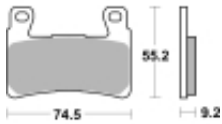

## SBS 860 RS motocyklowe klocki hamulcowe komplet na 1 tarczę

|                  |                      |
|------------------|----------------------|
| Cena             | <b>116,10 zł</b>     |
| Dostępność       | <b>2 do 30 dni</b>   |
| Czas wysyłki     | <b>Na zamówienie</b> |
| Numer katalogowy | <b>860 RS</b>        |
| Producent        | <b>SBS</b>           |