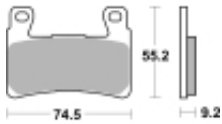

Link do produktu: <https://www.motorus.pl/sbs-860-rs-motocyklowe-klocki-hamulcowe-komplet-na-1-tarcze-p-34381.html>

SBS 860 RS motocyklowe klocki hamulcowe komplet na 1 tarczę

Cena	116,10 zł
Dostępność	2 do 30 dni
Czas wysyłki	Na zamówienie
Numer katalogowy	860 RS
Producent	SBS

Opis produktu

SBS 860RS motocyklowe klocki hamulcowe komplet na 1 tarczę

Klocki hamulcowe RS [ROAD RACING - SINTER]

Są to klocki wykonane ze spieków do przednich hamulców sportowych motocykli. Preferowane przez teamy sportowe oraz motocyklistów jeżdżących amatorsko po torze wyścigowym.

Klocki RS dostępne są do większości modeli supersportowych motocykli i NIE posiadają dopuszczenia do ruchu ulicznego !!!

Właściwości:

- nie wymagają wstępnego rozgrzewania
- wysoki współczynnik tarcia i stabilne czucie hamulców
- stałe właściwości hamulców w pełnym zakresie temperatur