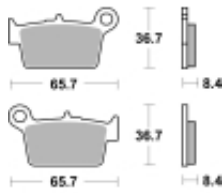

Link do produktu: <https://www.motorus.pl/sbs-861-hf-motocyklowe-klocki-hamulcowe-komplet-na-1-tarcze-p-34382.html>

## SBS 861 HF motocyklowe klocki hamulcowe komplet na 1 tarczę

Cena	<b>91,00 zł</b>
Dostępność	<b>2 do 30 dni</b>
Czas wysyłki	<b>Na zamówienie</b>
Numer katalogowy	<b>861 HF</b>
Producent	<b>SBS</b>