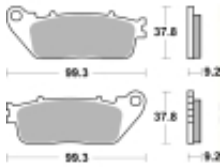

Link do produktu: <https://www.motorus.pl/sbs-862-hf-motocyklowe-klocki-hamulcowe-komplet-na-1-tarcze-p-34383.html>

SBS 862 HF motocyklowe klocki hamulcowe komplet na 1 tarczę

| | |
|------------------|----------------------|
| Cena | 89,10 zł |
| Dostępność | 2 do 30 dni |
| Czas wysyłki | Na zamówienie |
| Numer katalogowy | 862 HF |
| Producent | SBS |

Opis produktu

SBS 862HF motocyklowe klocki hamulcowe komplet na 1 tarczę

Wykonane z mieszaniny ceramicznej klocki SBS serii STREET zapewniają stabilną siłę hamowania wysoki poziom komfortu oraz ponadprzeciętną żywotność bez względu na warunki użytkowania. Klocki zaprojektowane zostały do użytku ulicznego. Ze względu na właściwości doceniane przez codziennych użytkowników jak i turystów motocyklowych. Zapewniają pewną i dobrze zbalansowaną siłę hamowania.