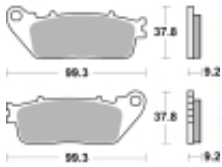

Link do produktu: <https://www.motorus.pl/sbs-862-hf-motocyklowe-klocki-hamulcowe-komplet-na-1-tarcze-p-34383.html>

SBS 862 HF motocyklowe klocki hamulcowe komplet na 1 tarczę

Cena	89,10 zł
Dostępność	2 do 30 dni
Czas wysyłki	Na zamówienie
Numer katalogowy	862 HF
Producent	SBS

Opis produktu

SBS 862HF motocyklowe klocki hamulcowe komplet na 1 tarczę

Wykonane z mieszaniny ceramicznej klocki SBS serii STREET zapewniają stabilną siłę hamowania wysoki poziom komfortu oraz ponadprzeciętną żywotność bez względu na warunki użytkowania. Klocki zaprojektowane zostały do użytku ulicznego. Ze względu na właściwości doceniane przez codziennych użytkowników jak i turystów motocyklowych. Zapewniają pewną i dobrze zbalansowaną siłę hamowania.