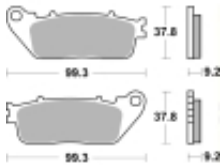

Link do produktu: <https://www.motorus.pl/sbs-862-hf-motocyklowe-klocki-hamulcowe-komplet-na-1-tarcze-p-34383.html>

## SBS 862 HF motocyklowe klocki hamulcowe komplet na 1 tarczę

Cena	<b>89,10 zł</b>
Dostępność	<b>2 do 30 dni</b>
Czas wysyłki	<b>Na zamówienie</b>
Numer katalogowy	<b>862 HF</b>
Producent	<b>SBS</b>